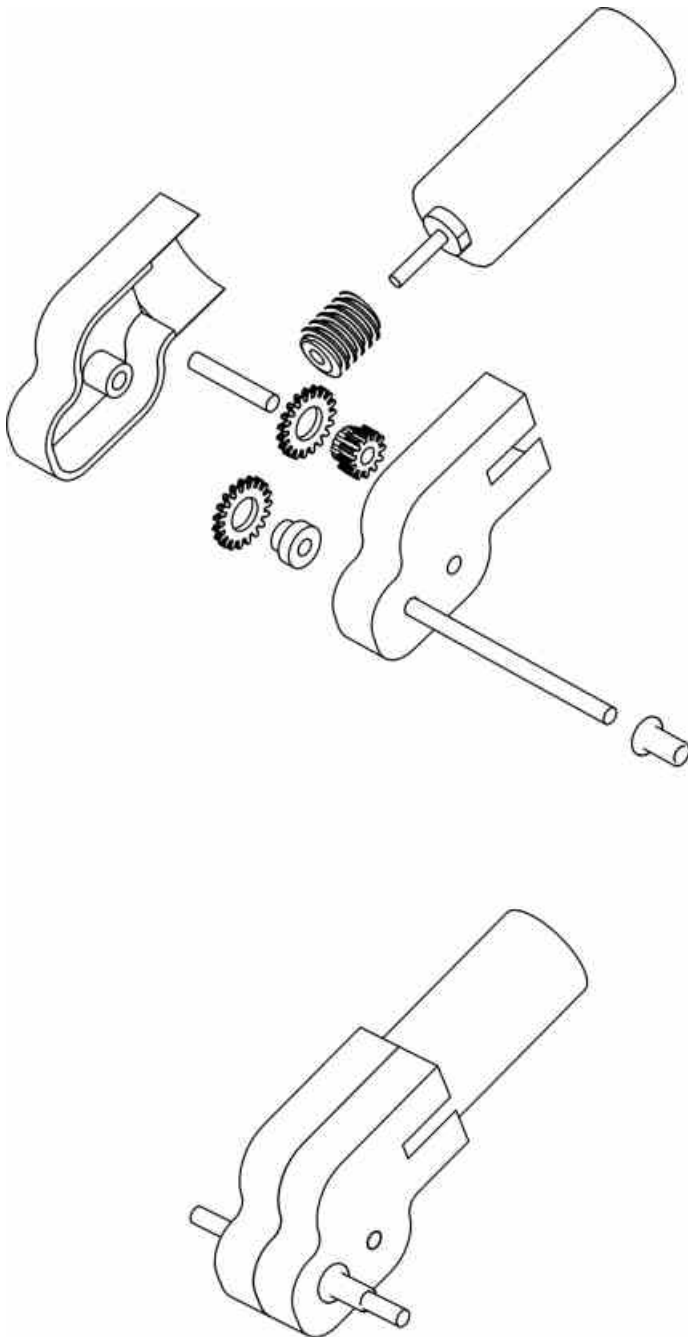

GETRIEBEMOTOR DC Bausatz (zum Kleben)

Getriebebausatz 30:1 für 6 mm Motoren
oder Sondergetriebe

EXPLOSIONSZEICHNUNG:

Best.Nr.: G30BS