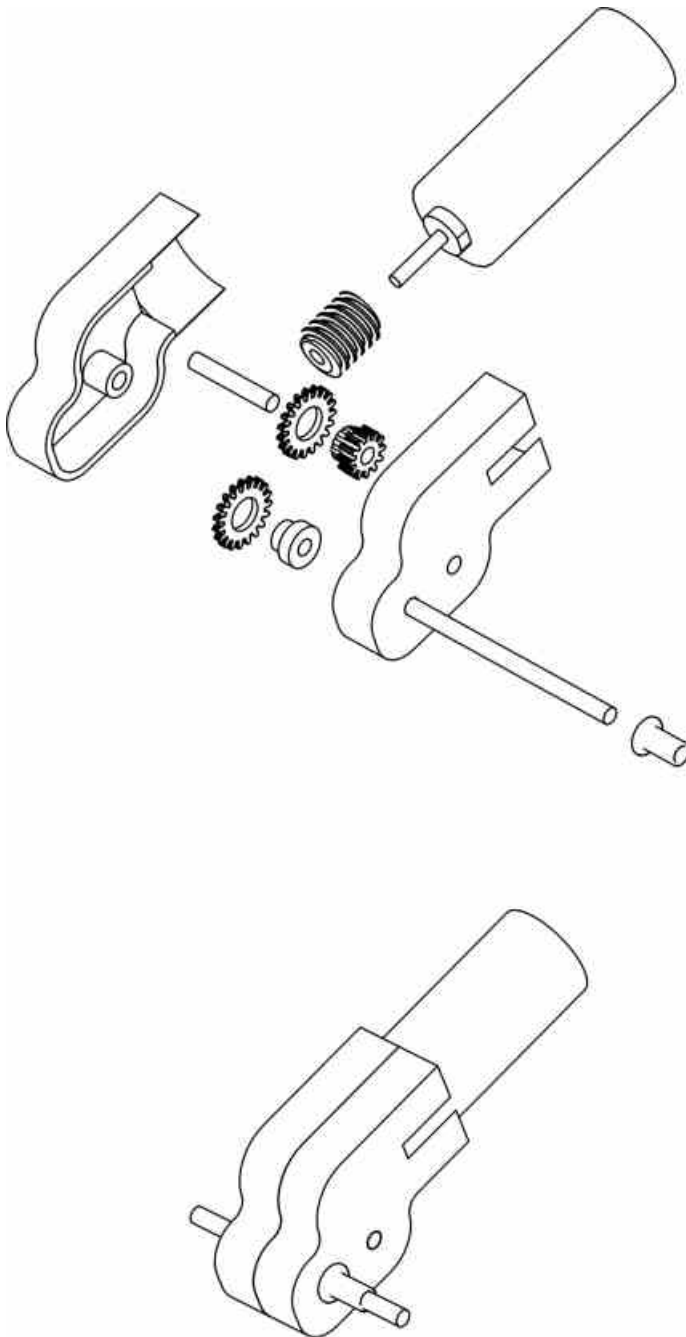

GETRIEBEMOTOR DC Bausatz (zum Kleben)

Getriebebausatz 30:1 für 6 mm Motoren
oder Sondergetriebe

EXPLOSIONSZEICHNUNG:

Best.Nr.: G30BS